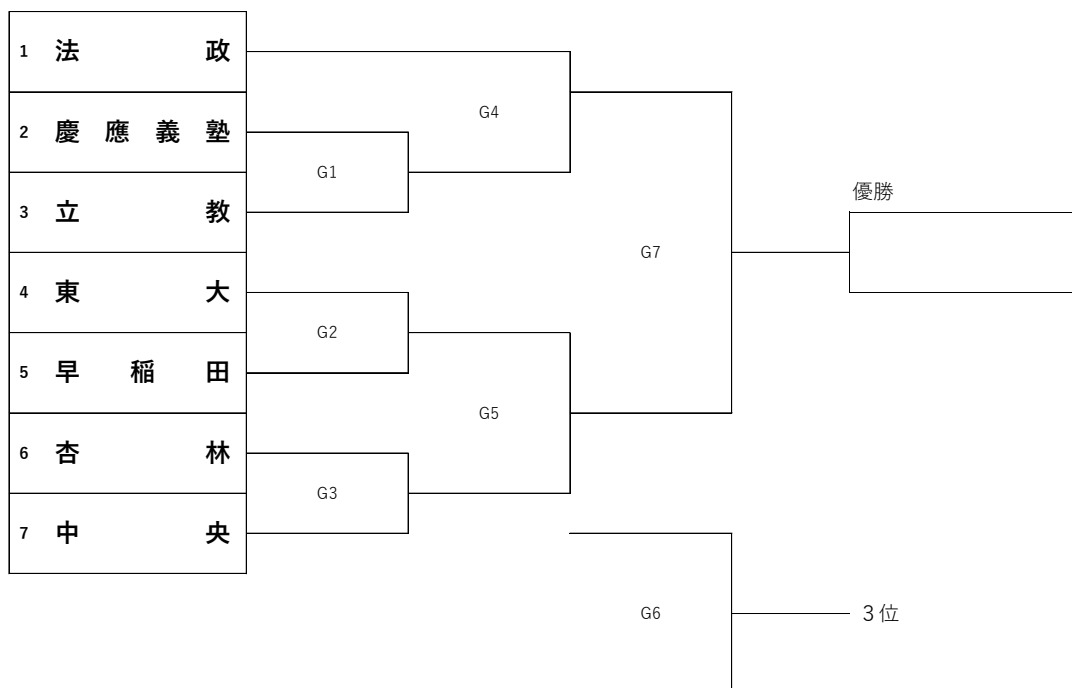

2021年6月18日

報道関係各位

一般社団法人関東学生アメリカンフットボール連盟
理事長 廣田 慶

『KCFA FLAGBOWL 2021』に7チームが参加、組み合わせ決定

一般社団法人関東学生アメリカンフットボール連盟（KCFA）は、6月26日（土）に富士通スタジアム川崎で行うフラッグフットボールの大会『KCFA FLAGBOWL 2021』に男子の7チームが参加し、トーナメントの組み合わせが決定したことをお知らせします。

大会は当初、2日間で男女両カテゴリーを実施する予定でしたが、新型コロナウイルス感染症の影響もあり、男子7チームのみの参加となったため、1日で大会を行うこととしました。トーナメントの組み合わせとタイムスケジュールは下記の通りとなります。

なお、この大会は、7月24日（土）に富士通スタジアム川崎で行う男子日本代表との試合に出場する関東学連選抜チームの選考を兼ねて行います。報道関係の皆さま方には、ぜひともご取材を賜りますよう、よろしくお願い申し上げます。

記

◆トーナメント表

参加7チーム：早稲田大学、法政大学、中央大学、立教大学、東京大学、慶應義塾大学
杏林大学

※1回戦の敗者同士による交流戦も行う

<本件に関するお問い合わせ先>

広報: 関根 電話 090-8948-1187 E-mail: sekine@kcfa.jp