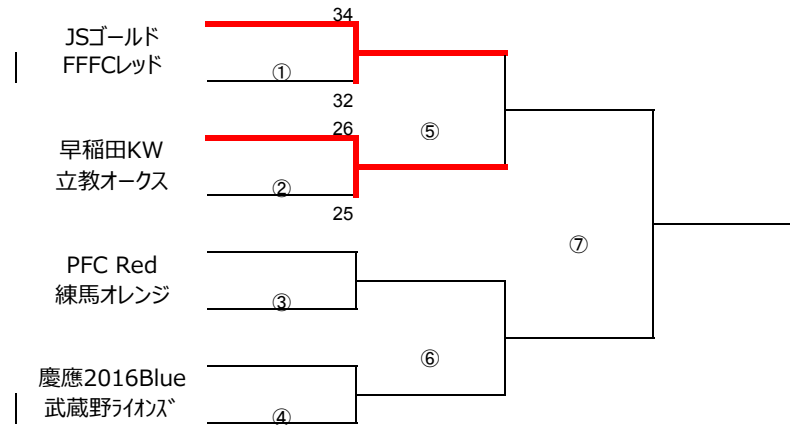

<Top8>