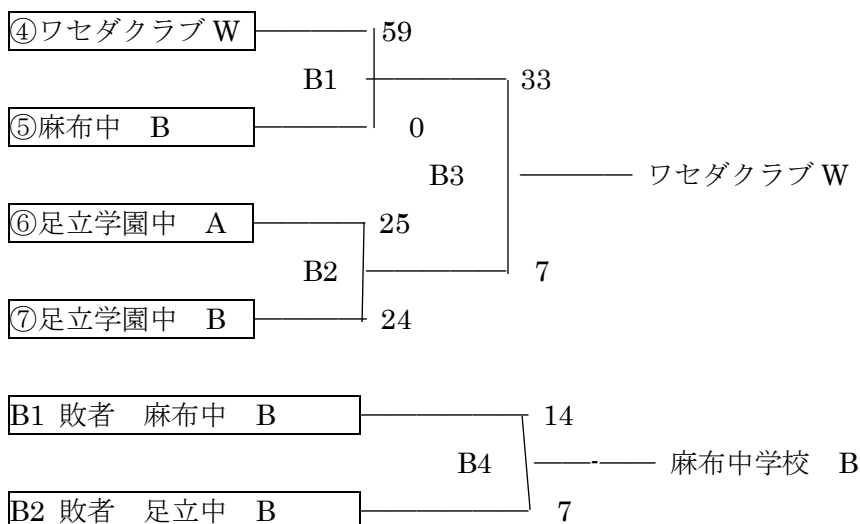

2021 年度中学生部門春季予選大会
6 月 27 日日曜日 荒川四ツ木緑地競技場
午後の部

A ブロック

	ワセダクラブ S	足立中 C	麻布中 A	順位
①ワセダクラブ B		55---- 0	0----32	2
②足立中 C	0----55		7----52	3
③麻布中 A	32---- 0	52---- 7		1

B ブロック

12:45 スタッフミーティング

A	A コート	審判		B	B コート	審判
13:00	足立学園中 C 対 麻布中学校 A 7 52	ワセダ ワセダ		13:00	ワセダクラブ W 対 麻布中学校 B 59 0	足立 足立
13:50	ワセダクラブ S 対 麻布中学校 A 0 32	足立中 足立中		13:45	足立学園中 A 対 足立学園中 B 25 24	ワセダ 麻布
14:40	足立学園中 C 対ワセダクラブ S 0 55	麻布中 麻布中		14:30	B1 勝者 対 B2 勝者 ワセダクラブ W 足立学園中 A 33 7	B1B2 敗者
	A コート 撤収			15:15	B1 敗者 対 B2 敗者 麻布中学校 B 足立学園中 B 14 7	B1B2 勝者

15:55 B コート 撤収

A ブロック 1 位 麻布中学校 A ⑤

B ブロック 1 位 ワセダクラブ W ⑦