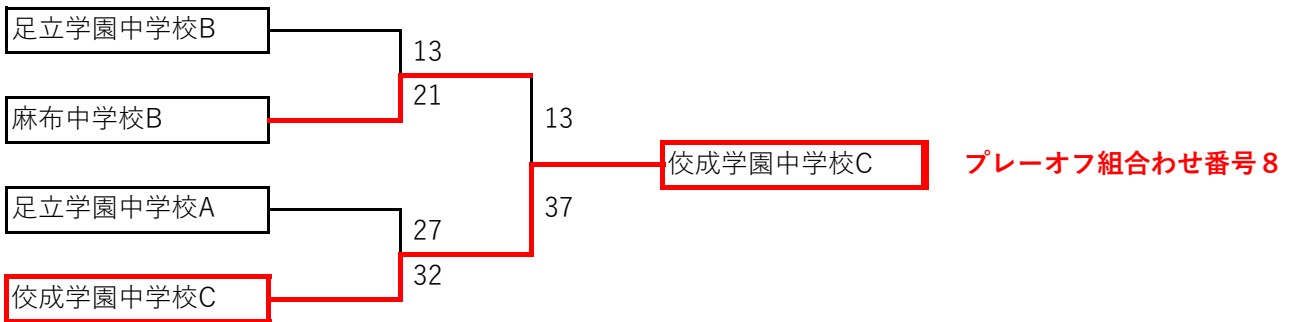

2021年度 南関東中学生部門 秋季大会予選 ② 11月7日(日) 明治学院中学

【組合わせ&タイムチャート】

Aブロック

Bブロック