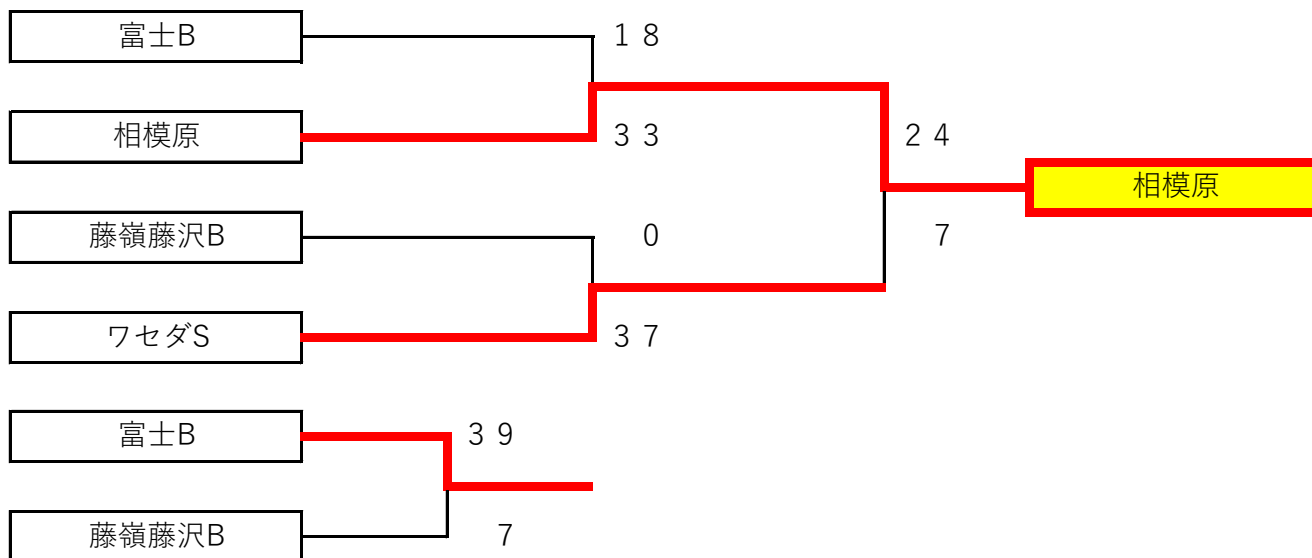

試合結果

20221023 予選② 試合結果 @ 明治学院中学グラウンド

【Aブロック】

	富士A	明治学院	FFFC
富士A		× 1 3 - 3 2	× 0 - 6 2
明治学院	○ 3 2 - 1 3		× 7 - 5 4
FFFC	○ 6 2 - 0	○ 5 4 - 7	

プレーオフ抽選番号：5

【Bブロック】

	藤嶺藤沢A	ワセダW	都市大
藤嶺藤沢A		× 1 2 - 2 1	× 2 0 - 2 6
ワセダW	○ 2 1 - 1 2		○ 2 6 - 6
都市大	○ 2 6 - 2 0	× 6 - 2 6	

プレーオフ抽選番号：2

【Cブロック】

プレーオフ抽選番号：7