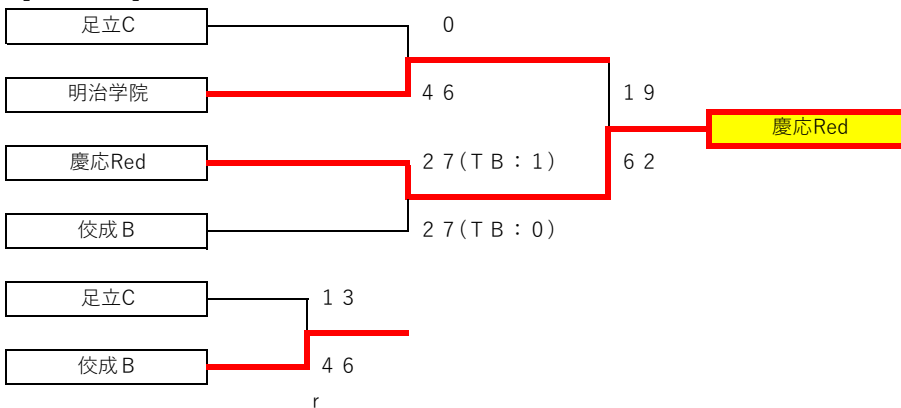

試合結果

20221030 予選③ 試合結果 @ 明治学院中学グラウンド

【Aブロック】

	足立B	富士A	佼成C
足立B		× 0 - 6	× 2 0 - 5 3
富士A	○ 6 - 0		× 1 4 - 3 2
佼成C	○ 5 3 - 2 0	○ 3 2 - 1 4	

プレーオフ抽選番号：8

【Bブロック】

	都市大	千葉日大第一	ワセダS
都市大		○ 3 3 - 1 4	○ 5 2 - 1 9
千葉日大第一	× 1 4 - 3 3		○ 3 4 - 2 5
ワセダS	× 1 9 - 5 2	× 2 5 - 3 4	

プレーオフ抽選番号：4

【Cブロック】

プレーオフ抽選番号：3

【Dブロック】

プレーオフ抽選番号：6