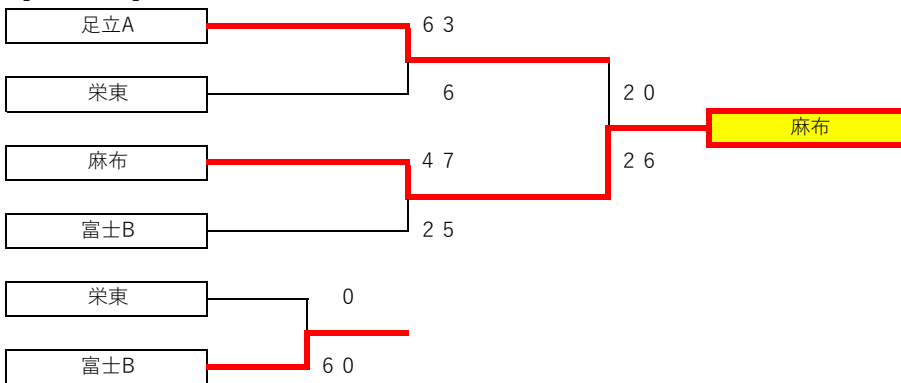

試合結果

20221030 予選③ 試合結果 @ 明治学院中学グラウンド

【Aブロック】

	足立B	富士A	佼成C
足立B		× 0 - 6	× 2 0 - 5 3
富士A	○ 6 - 0		× 1 4 - 3 2
佼成C	○ 5 3 - 2 0	○ 3 2 - 1 4	

プレーオフ抽選番号：8

【Bブロック】

	都市大	千葉日大第一	ワセダS
都市大		○ 3 3 - 1 4	○ 5 2 - 1 9
千葉日大第一	× 1 4 - 3 3		○ 3 4 - 2 5
ワセダS	× 1 9 - 5 2	× 2 5 - 3 4	

プレーオフ抽選番号：4

【Cブロック】

プレーオフ抽選番号：3

【Dブロック】

プレーオフ抽選番号：6